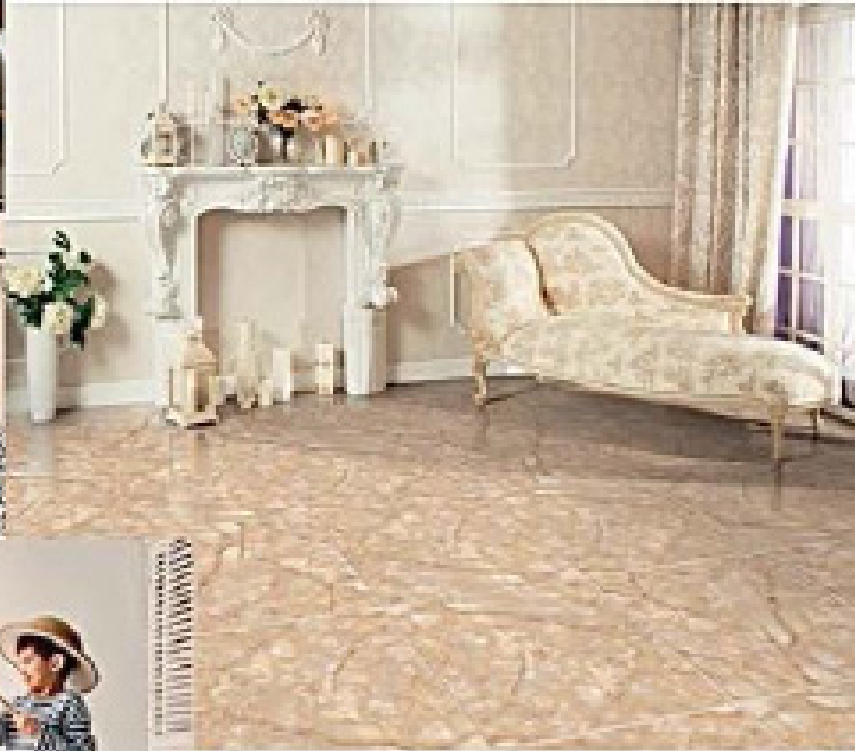

VERSION 1/2015

FLOOR TILES 24" x 24" (60 x 60 cm)

SOSUCO
GROUP

= กระเบื้องโมเสก

= กระเบื้องไม้สังเคราะห์

= กระเบื้องกลม

ROTO = เทคโนโลยีการผลิตกระเบื้องเคลือบ

FLOOR TILES 24" x 24" (60 x 60 cm)