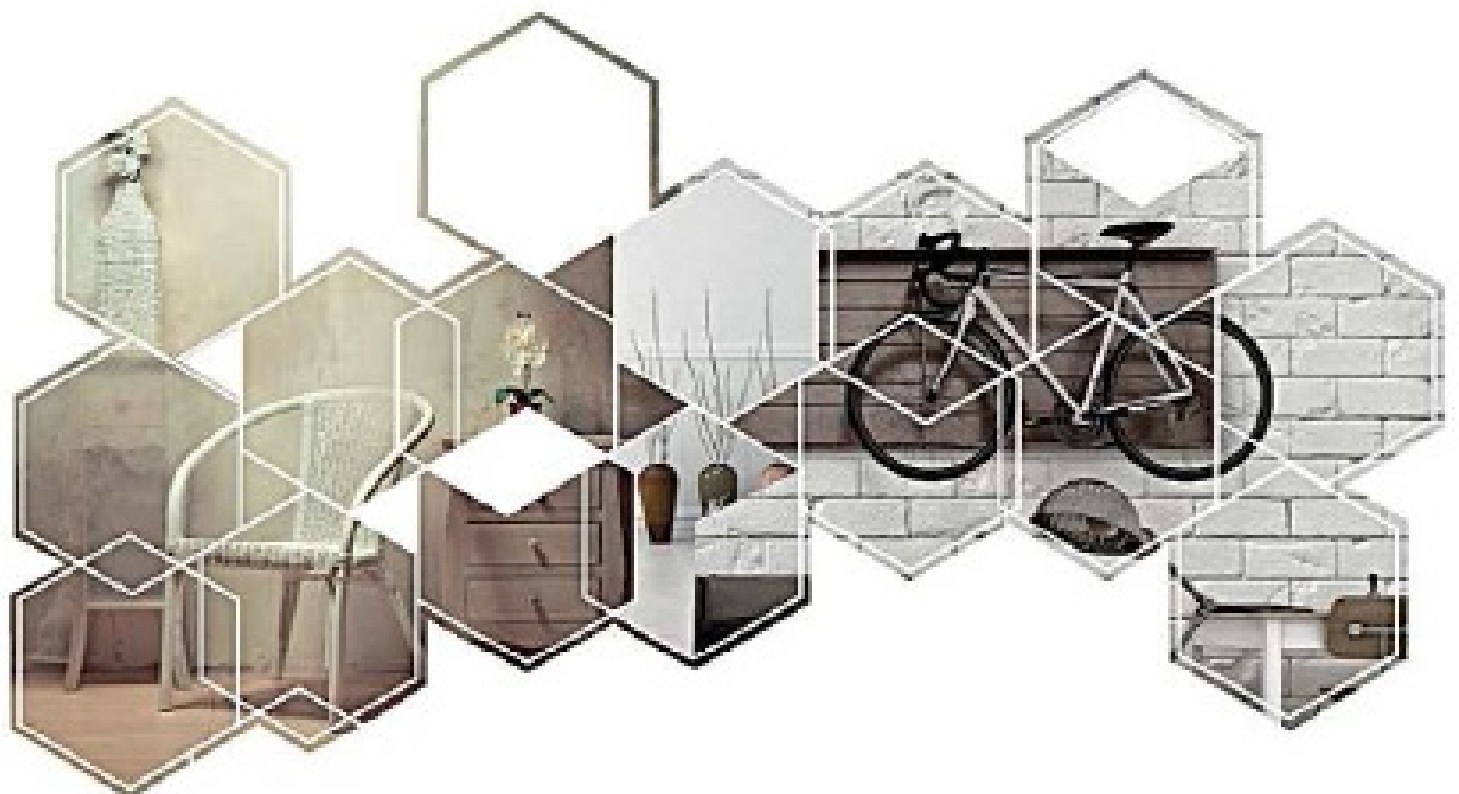

คุณสมบัติของผลิตภัณฑ์ด้านสิ่งแวดล้อม

Solutions / Products	MR		Accreditation
	MR (possible)	MR (total)	
Floor tiles			
SOSUCO TILES			
Sosuco Tiles			
Sosuco Rectified	≥10%	≥95%	
Super Star			
SOI TILES			
SOI Tiles: Golden Gems, Platinum, Titanium	5% - 10%	95% - 100%	
Wall tiles			
Sosuco Tiles	0% - 10%	≥95%	
SOI Tiles	2% - 5%	95% - 100%	

Remark

- MR = Materials & Resources
- MRC = Recycled Content
- MRS* = Regional Materials (Show/Get sourcing material in Thailand)
- % = Percentage by weight
- Po = Possible points in each criteria
- Req. = Prerequisite criteria
- = Carbon Label Commercial
  ผลิตภัณฑ์ในรายการนี้มีใบรับรองการปล่อยคาร์บอน
  ในปริมาณที่ต่ำและได้รับการประเมินแล้ว
- = Carbon Footprint (รวมการปล่อยคาร์บอน
  จากวัตถุดิบตั้งต้นที่ผลิตและขนส่งวัตถุดิบ
  เข้าอาคารก่อสร้าง การดำเนินงานที่ศูนย์
  การผลิต การบริโภค การใช้งาน และการจัดการของเสีย
  ตามผลิตภัณฑ์ทั้งหมด)

ISO 9001:2008 ISO 14001:2004 TIS 16001:2011 OHSAS 18001:2007
ISO 18001:2008 ISO 45001:2018 TIS 25301:2018 ISO 9001:2015