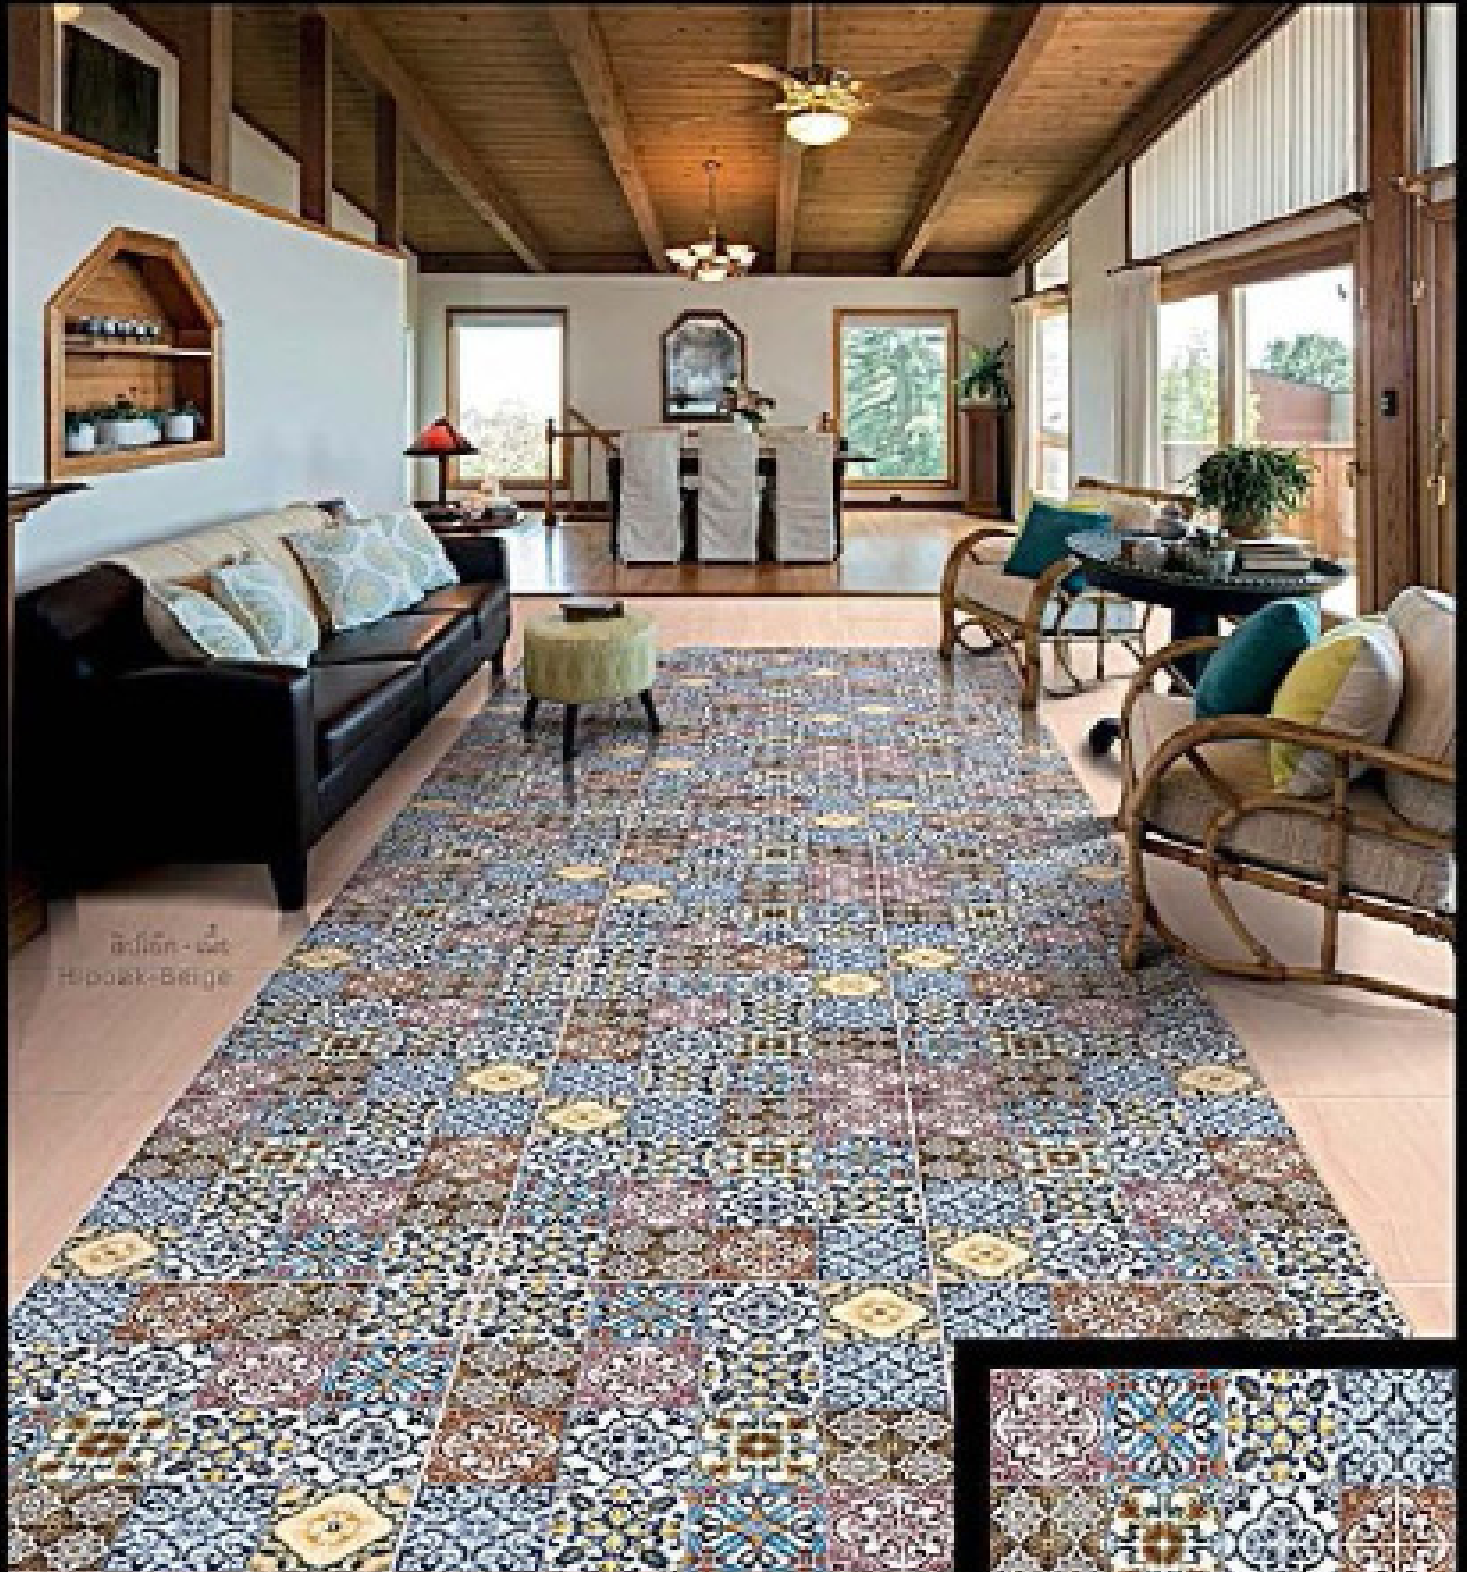

FLOOR TILES 24" x 24" (60 x 60 cm)

สีฟอง - ฟ้า
Hissak-Beige